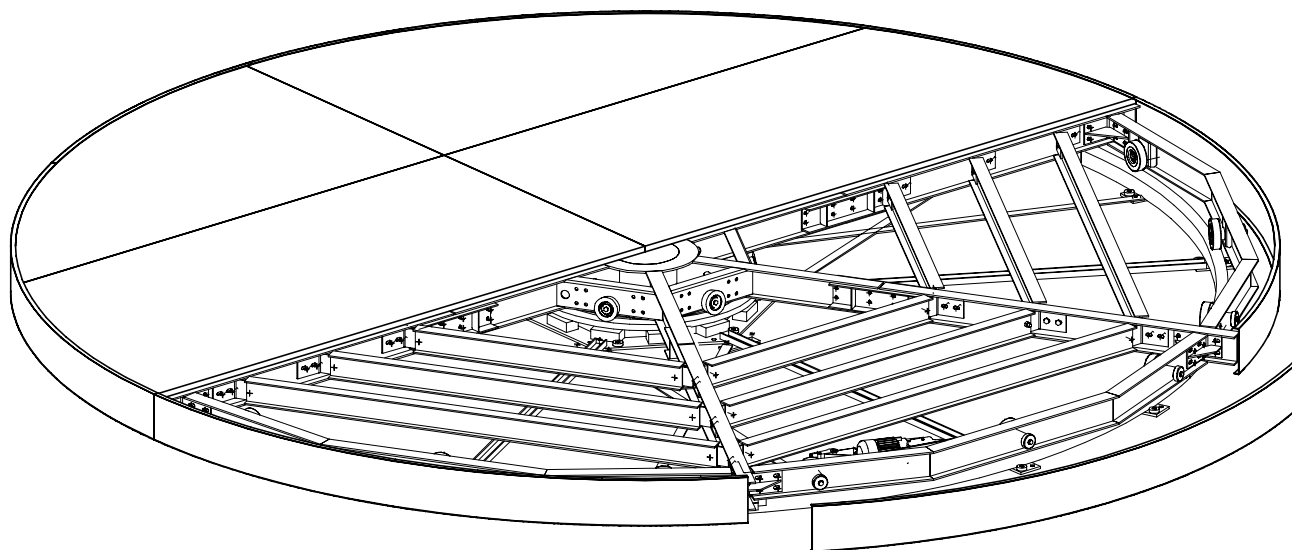

Inkl. Randblende

Ø4000

Ø3994 (Multiplex)

Blende
höhenverstellbar

ohne Randblende

Ø3994 (Multiplex)

Drehscheibe Typ DSMA 40/35-6

Bumat Bewegungssysteme GmbH
Pfälzer Ring 30
D-68766 Hockenheim