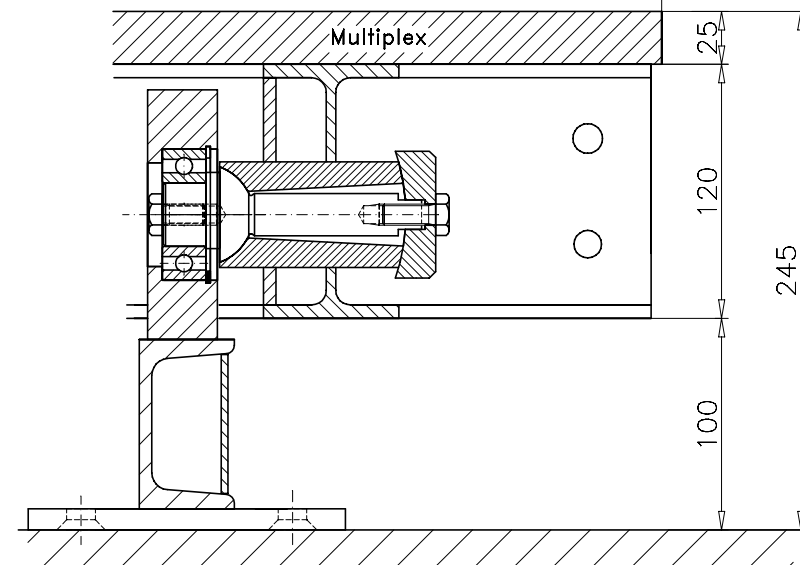

Inkl. Randblende

Ø4000

Ø3994 (Multiplex)

Blende
höhenverstellbar

ohne Randblende

Ø3994 (Multiplex)

Drehscheibe Typ DSMA 40/35-6

Bumat Bewegungssysteme GmbH
Pfälzer Ring 30
D-68766 Hockenheim