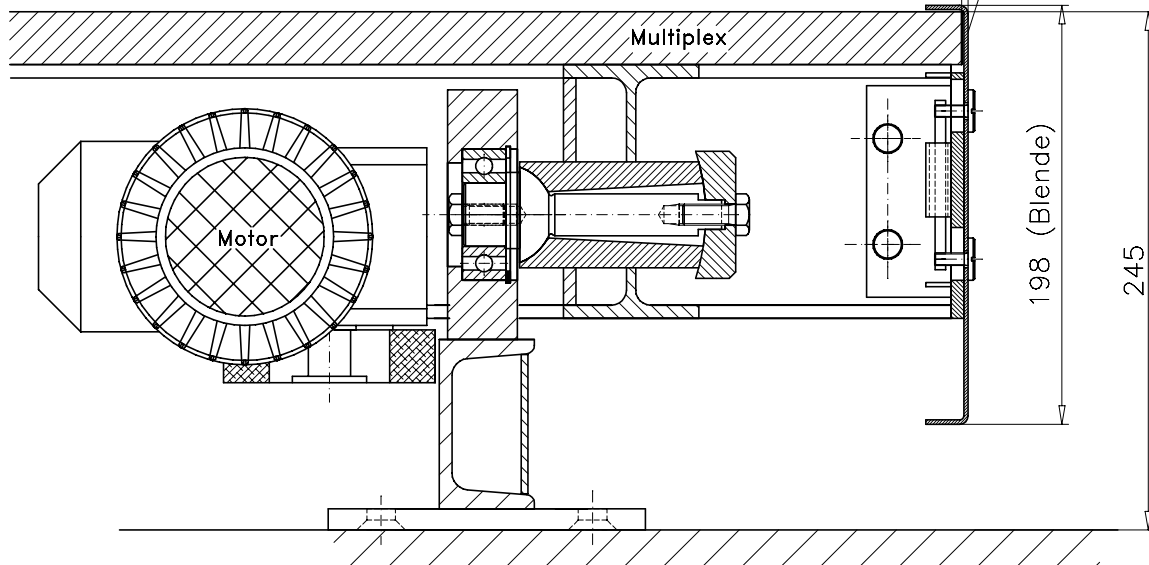

Inkl. Randblende

Ø4000

Ø3994 (Multiplex)

Blende
höhenverstellbar

ohne Randblende

Ø3994 (Multiplex)

Drehscheibe Typ DSMA 40/35-6

Bumat Bewegungssysteme GmbH
Pfälzer Ring 30
D-68766 Hockenheim