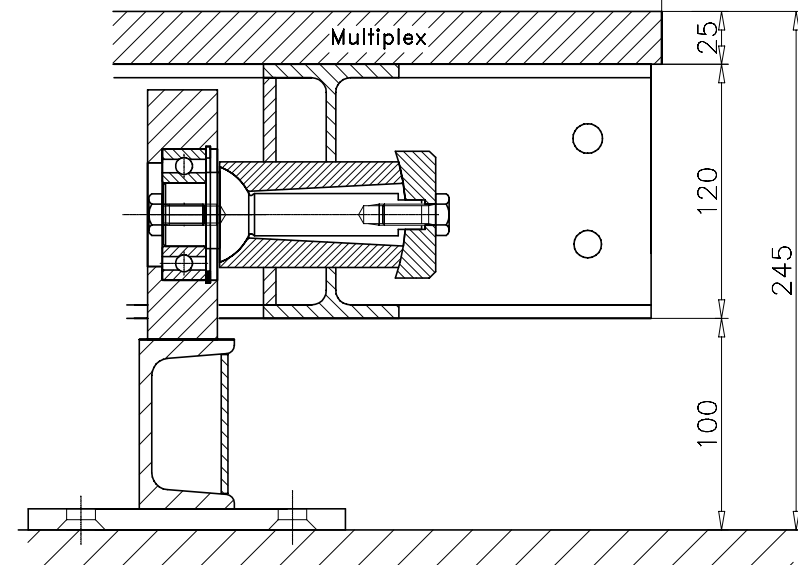

Inkl. Randblende

ø7500

ø7494 (Multiplex)

Blende
höhenverstellbar

ohne Randblende

ø7494 (Multiplex)

Drehscheibe Typ DSMA 75/70-12

Bumat Bewegungssysteme GmbH
Pfälzer Ring 30
D-68766 Hockenheim