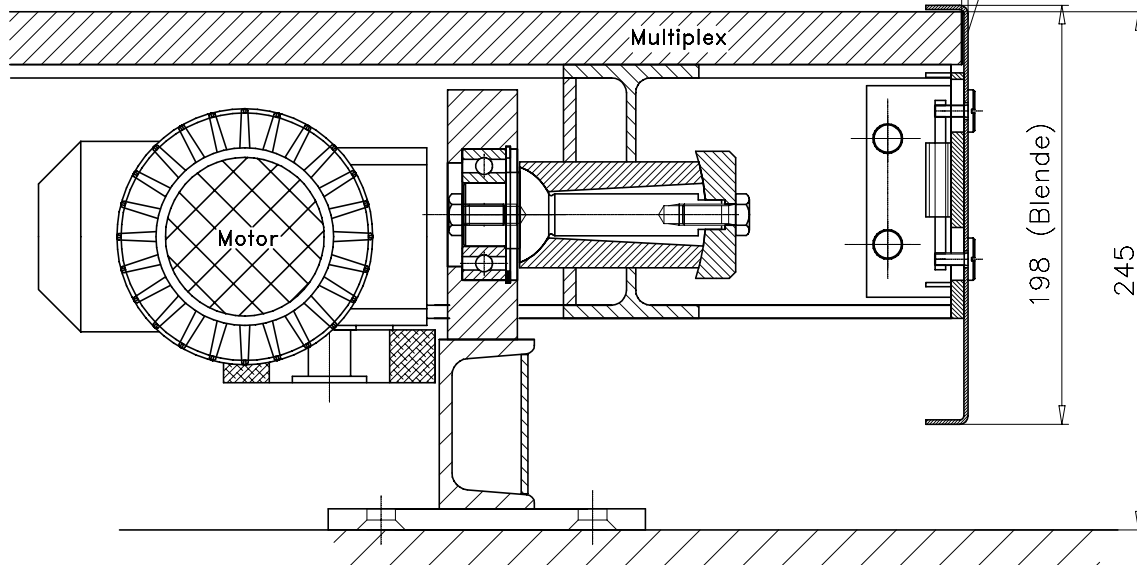

Inkl. Randblende

ø7500

ø7494 (Multiplex)

Blende
höhenverstellbar

ohne Randblende

ø7494 (Multiplex)

Drehscheibe Typ DSMA 75/70-12

Bumat Bewegungssysteme GmbH
Pfälzer Ring 30
D-68766 Hockenheim