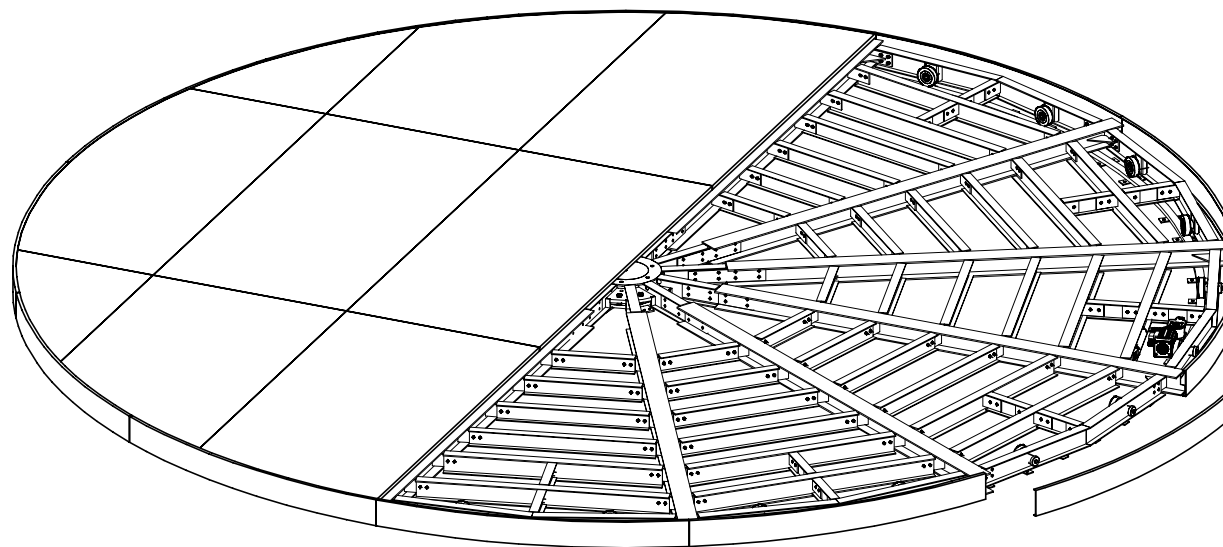

Inkl. Randblende

ø7500

ø7494 (Multiplex)

Blende
höhenverstellbar

ohne Randblende

ø7494 (Multiplex)

Drehscheibe Typ DSMA 75/70-12

Bumat Bewegungssysteme GmbH
Pfälzer Ring 30
D-68766 Hockenheim