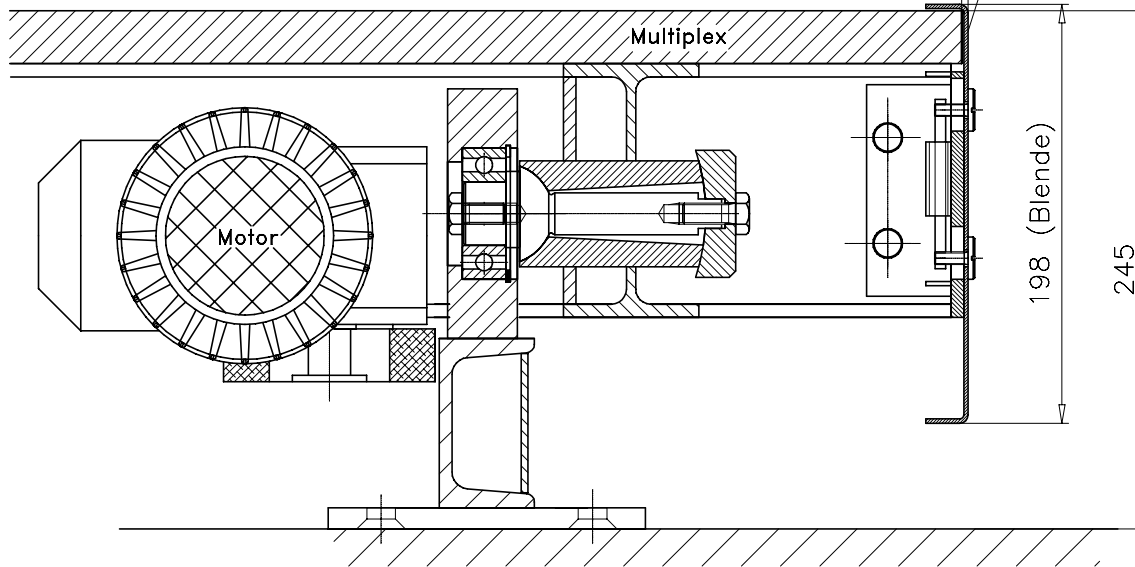

Inkl. Randblende

Ø9000

Ø8994 (Multiplex)

Blende
höhenverstellbar

ohne Randblende

Ø8994 (Multiplex)

Drehscheibe Typ DSMA 90/85/45-12

Bumat Bewegungssysteme GmbH
Pfälzer Ring 30
D-68766 Hockenheim