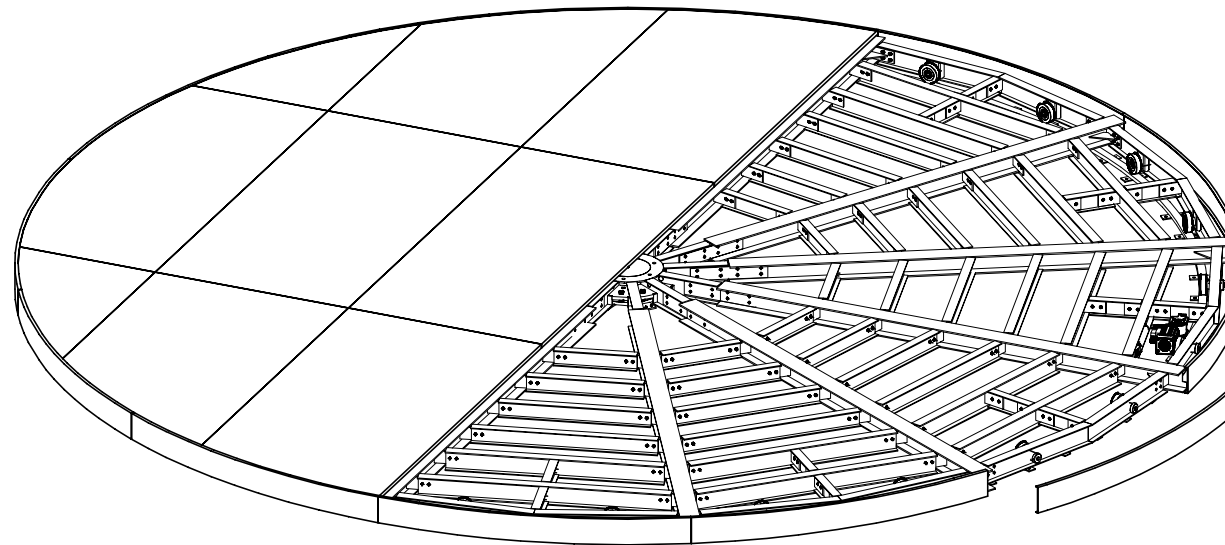

Inkl. Randblende

Ø9000

Ø8994 (Multiplex)

Blende
höhenverstellbar

ohne Randblende

Ø8994 (Multiplex)

Drehscheibe Typ DSMA 90/85/45-12

Bumat Bewegungssysteme GmbH
Pfälzer Ring 30
D-68766 Hockenheim