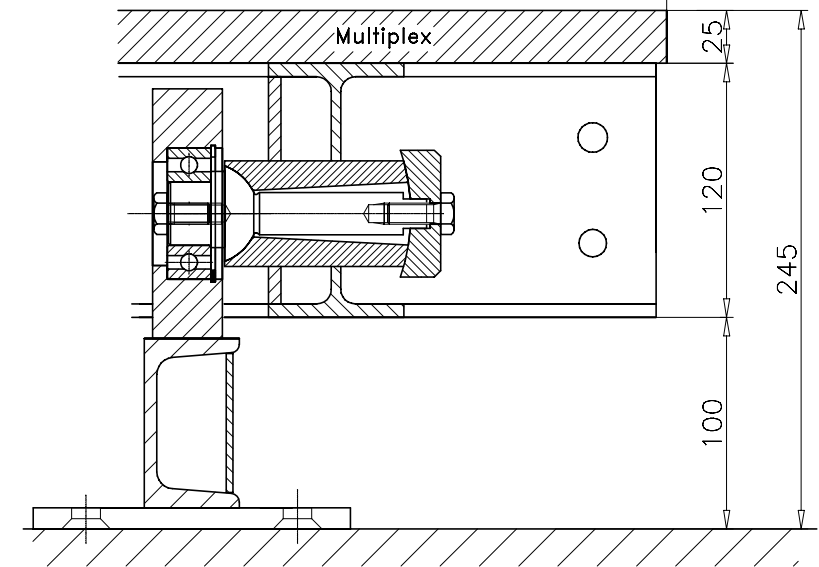

Inkl. Randblende

Ø9000

Ø8994 (Multiplex)

Blende
höhenverstellbar

ohne Randblende

Ø8994 (Multiplex)

Drehscheibe Typ DSMA 90/85/45-12

Bumat Bewegungssysteme GmbH
Pfälzer Ring 30
D-68766 Hockenheim